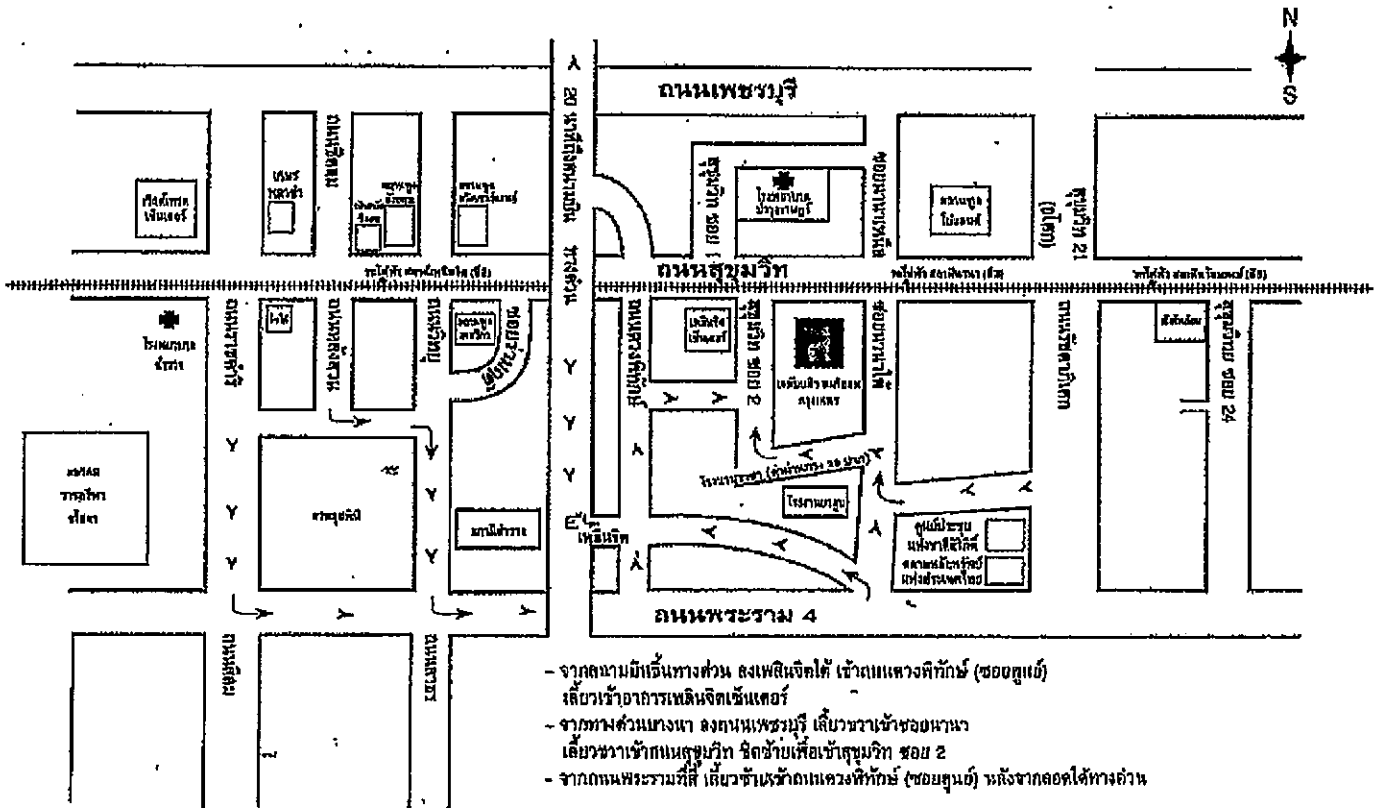

แผนที่ที่ตั้งสถานที่ประชุม

“โรงแรมเจดับบลิว แมริออท กรุงเทพฯ”

4 ถนนสุขุมวิท ซอย 2 กรุงเทพฯ 10110. โทร : (06) 2 656 7700 โทรสาร : (06) 2 656 7711