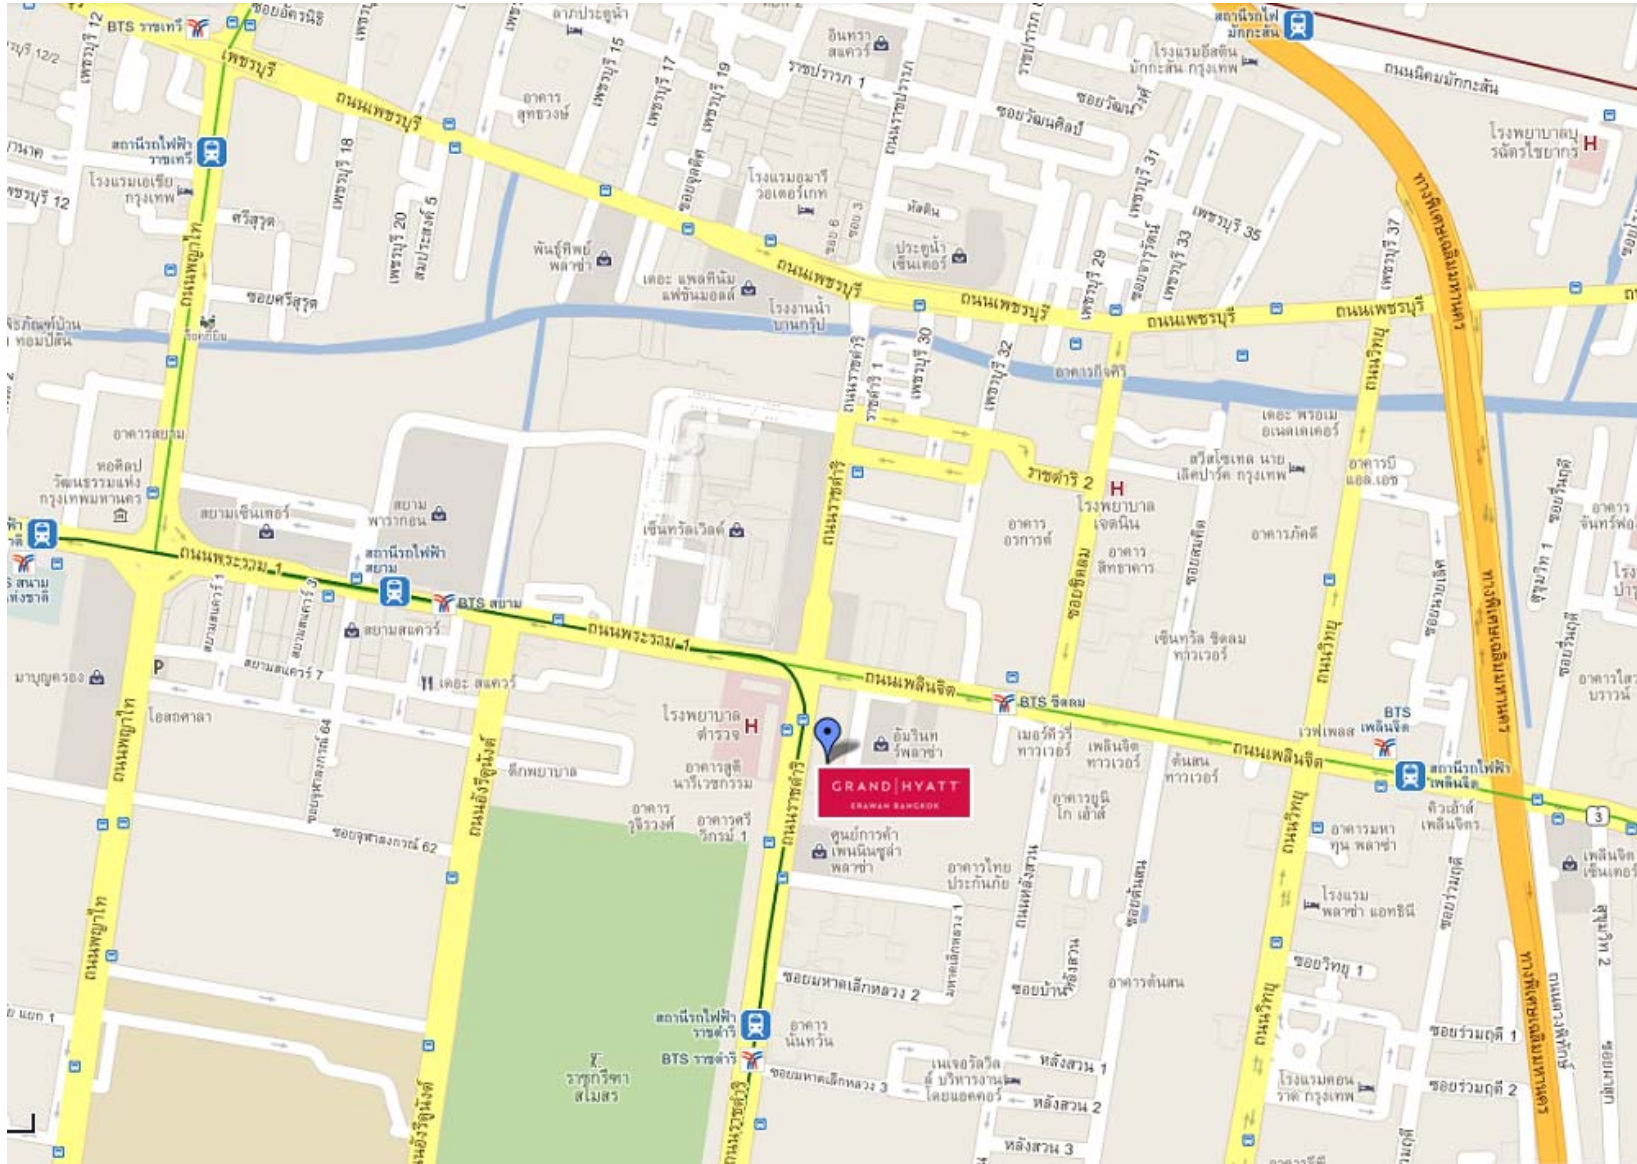

แผนที่ตั้งสถานที่ประชุม “โรงแรมแกรนด์ ไฮแอท เอราวัณ กรุงเทพฯ”

โรงแรมแกรนด์ ไฮแอท เอราวัณ กรุงเทพฯ เลขที่ 494 ถนนเพลินจิต แขวงลุมพินี เขตปทุมวัน กรุงเทพฯ 10330

Grand Hyatt Erawan Hotel Bangkok, 494 Phloenchit Road, Patumwan, Bangkok, 10330 Thailand.