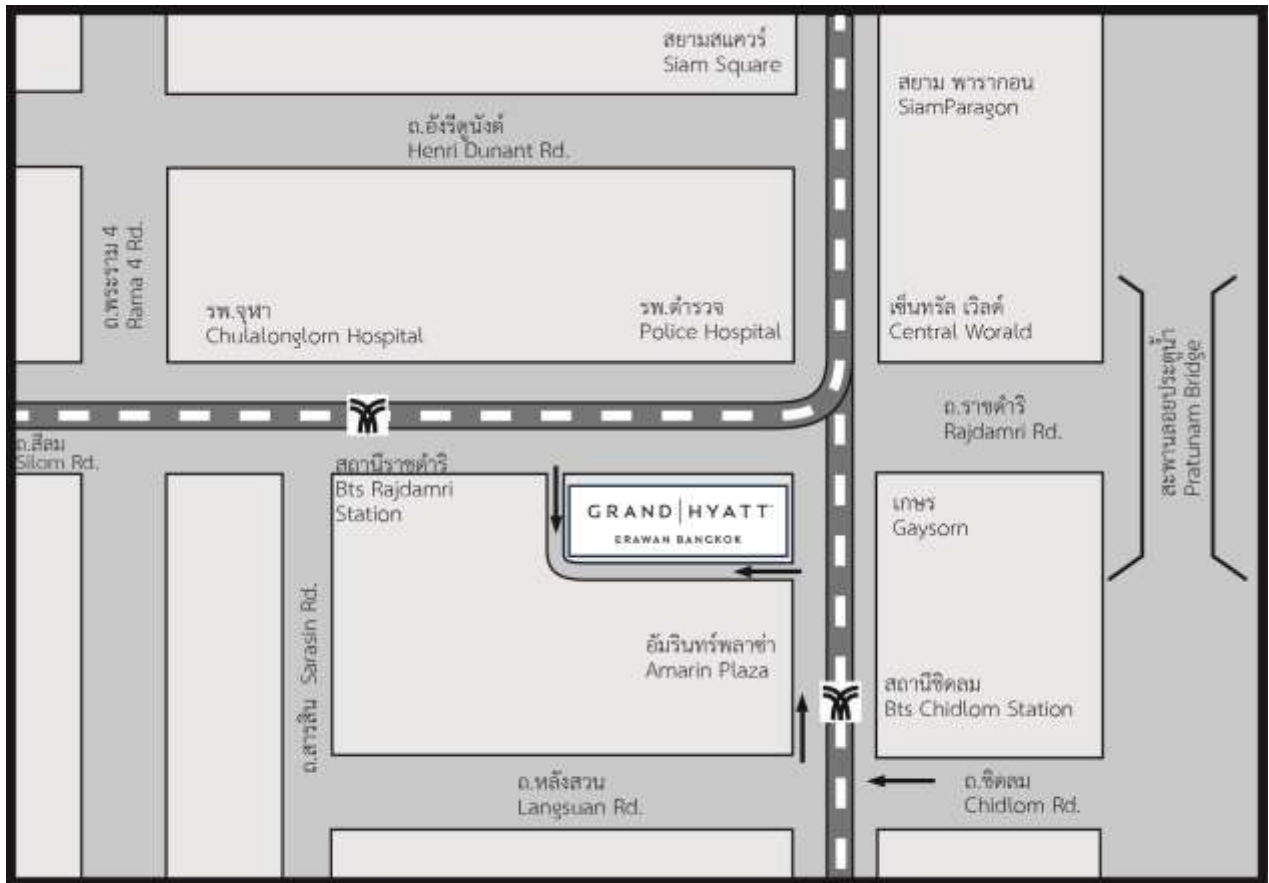

แผนที่ตั้งสถานที่จัดงานประชุมสามัญผู้ถือหุ้นประจำปี 2559

โรงแรมแกรนด์ ไฮแอท เอราวัณ กรุงเทพฯ

เลขที่ 494 ถนนเพลินจิต แขวงลุมพินี เขตปทุมวัน กรุงเทพฯ 10330 โทร 02-254-1234

สามารถเดินทางเข้าสู่โรงแรมแกรนด์ ไฮแอท เอราวัณ กรุงเทพฯ ได้ 3 เส้นทาง คือ

1. เดินทางด้วยรถไฟฟ้า BTS ลงสถานีชิดลม ออกประตูหมายเลข 2 เดินทาง Sky walk เข้าทาง Erawan Bangkok
2. เดินทางด้วยรถไฟฟ้า BTS ลงสถานีราชดำริ ออกประตูหมายเลข 4 เดินมุ่งหน้ามาทางแยกราชประสงค์
3. เดินทางด้วยรถยนต์ วิ่งถนนเพลินจิตฝั่งซ้าย มุ่งหน้าแยกราชประสงค์ เลี้ยวซ้ายเข้าทางที่จอดรถระหว่างอาคาร อัมรินทร์พลาซ่า หรือเลี้ยวเข้าทางที่จอดรถฝั่งถนนราชดำริ