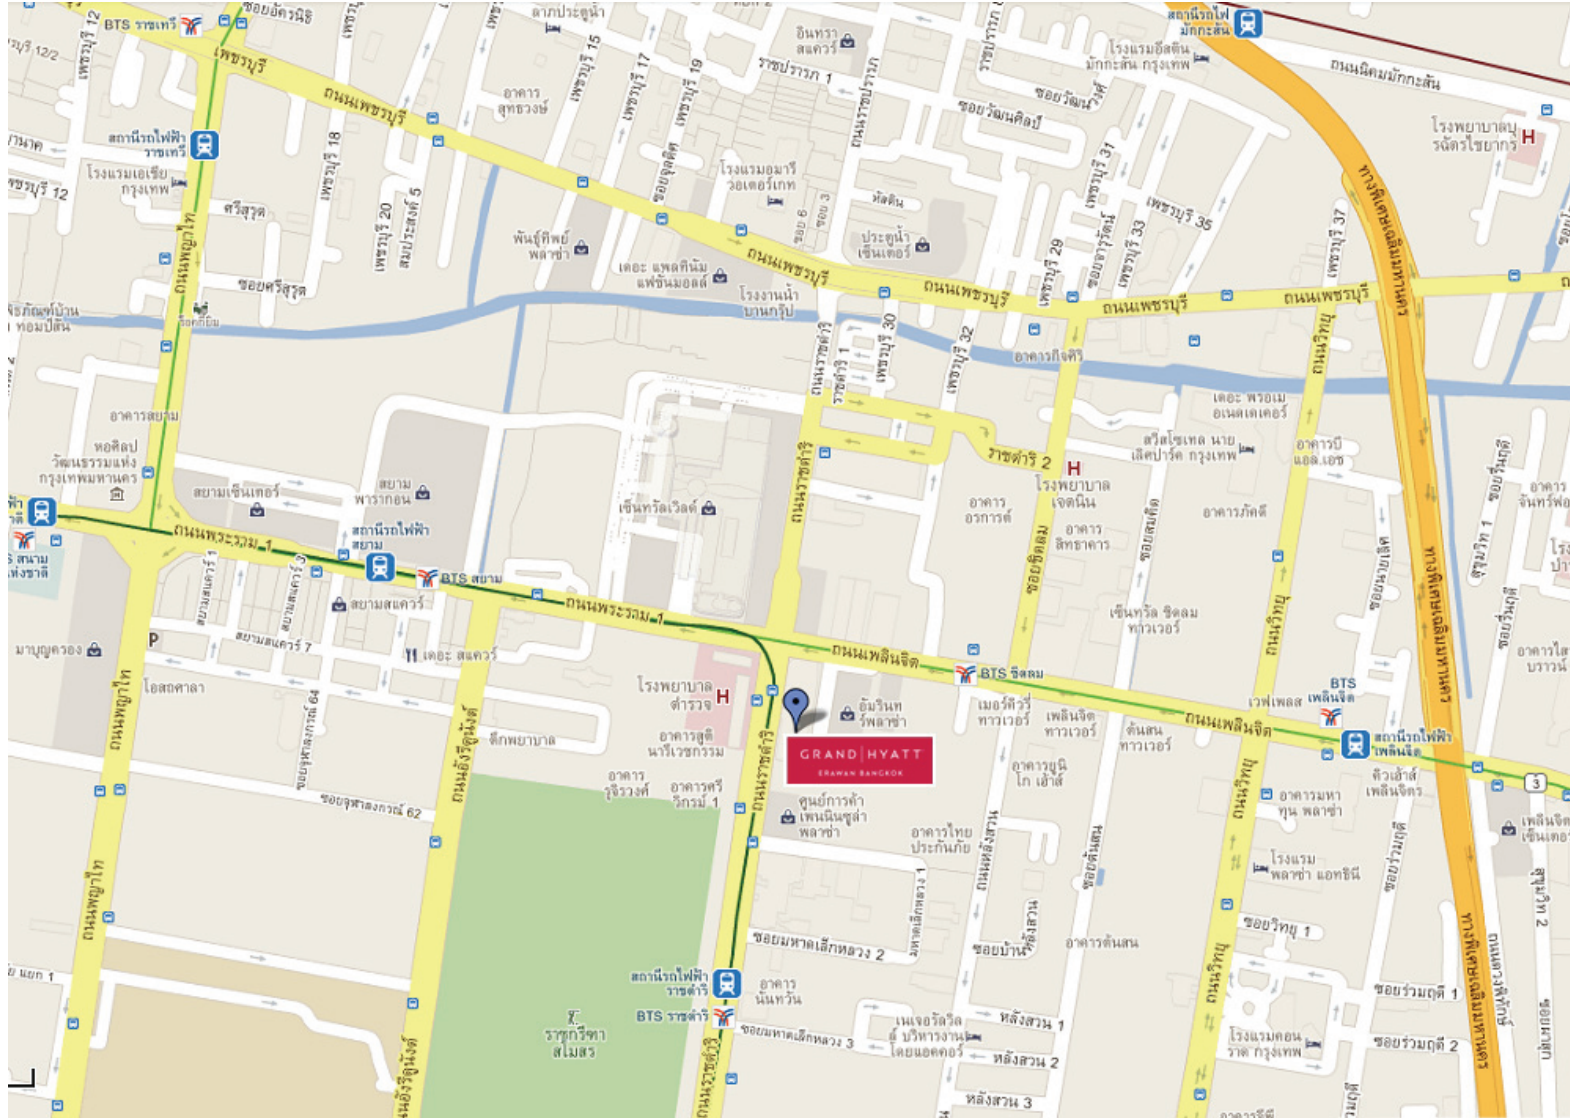

แผนที่ตั้งสถานที่ประชุม “โรงแรมแกรนด์ ไฮแอท เอราวัณ กรุงเทพ”

โรงแรมแกรนด์ ไฮแอท เอราวัณ กรุงเทพ เลขที่ 494 ถนนเพลินจิต แขวงลุมพินี เขตปทุมวัน กรุงเทพฯ 10330

Grand Hyatt Erawan Hotel Bangkok, 494 Ploenchit Road, Patumwan, Bangkok, 10330 Thailand.